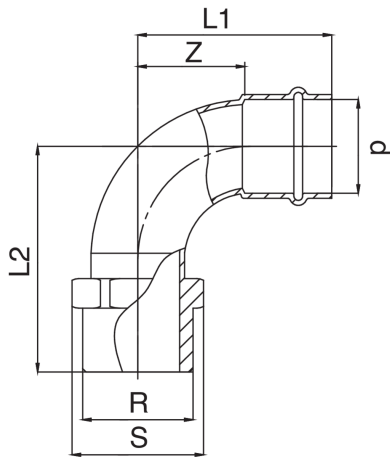

Curva 90° femmina filettata maschio.

Specifiche tecniche

D X R	BAG	MASTER BOX	CODICE	L1	L2	S	Z
15 x 1/2"	5	30	GXF92LA12015000	53	45	25	31
18 x 1/2"	5	80	GXF92LA12018000	65	56	24	36
22 x 1/2"	5	30	GXF92LA12022000	61	58	25	37
22 x 3/4"	5	20	GXF92LA34022000	64	60	30	40
28 x 1"	5	15	GXF92LB01028000	83	75	38	50
35 x 1"1/4	1	10	GXF92LB14035000	92	87	45	66
42 x 1"1/2	1	2	GXF92LB12042000	111	102	50	75
54 x 2"	1	5	GXF92LC02054000	142	120	70	91