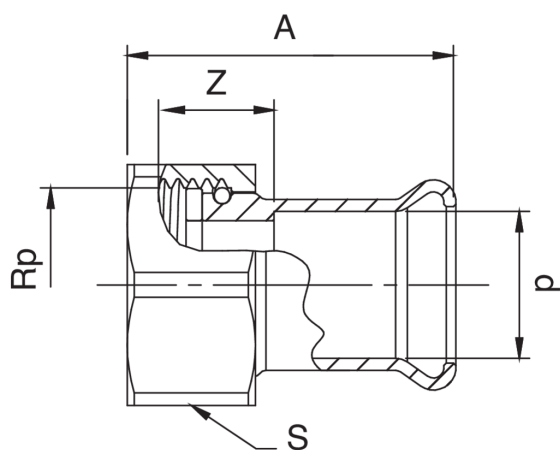

Raccordo con girello in ottone F/filetto femmina.

## Specifiche tecniche

D X RP	BAG	MASTER BOX	CODICE	A	S	Z
15 x 1/2"	10	50	MXF359A12015000	40	24	20,5
15 x 3/4"	10	100	MXF359A34015000	28	30	8,5
18 x 3/4"	5	100	MXF359A34018000	32	30	12,5
22 x 3/4"	5	50	MXF359A34022000	47	30	24,5
22 x 1"	5	100	MXF359B01022000	34	37	11,5
28 x 1"	5	80	MXF359B01028000	37	48,5	22
28 x 1 1/4"	10	50	MXF359B14028000	31	46	8,5
35 x 1 1/2"	5	20	MXF359B12035000	34	46	8,5
35 x 1 13/4"	5	60	MXF359B14035000	47	56,5	27
42 x 1 1/2"	2	54	MXF359B12042000	52	61	30
42 x 1 3/4"	2	50	MXF359B34042000	60	40	30
54 x 2"	2	30	MXF359C02054000	64	71,5	35
54 x 2 3/8"	1	10	MXF359C38054000	47	76	12,5