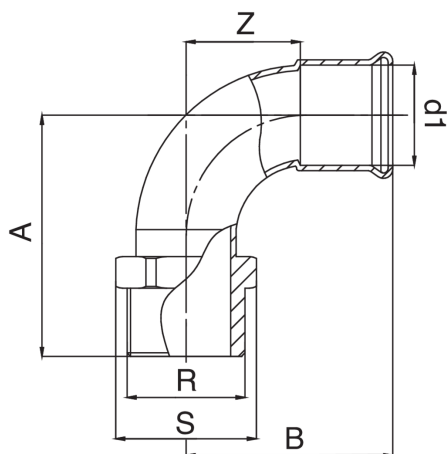

Curva 90° F/filetto maschio.

Specifiche tecniche

D1 X R	BAG	MASTER BOX	CODICE	A	B	S	Z
15 x 1/2"	5	30	MXF92LA12015000	42	45	25	23,5
18 x 1/2"	5	30	MXF92LA12018000	45	49	24	26,5
22 x 3/4"	5	20	MXF92LA34022000	51	54	30	30,5
28 x 1"	5	15	MXF92LB01028000	61	63	38	38,5
35 x 1 1/4"	1	10	MXF92LB14035000	69	74	45	48,5
42 x 1 1/2"	1	10	MXF92LB12042000	89	89	50	53,5
54 x 2"	1	5	MXF92LC02054000	144	108	70	68,5