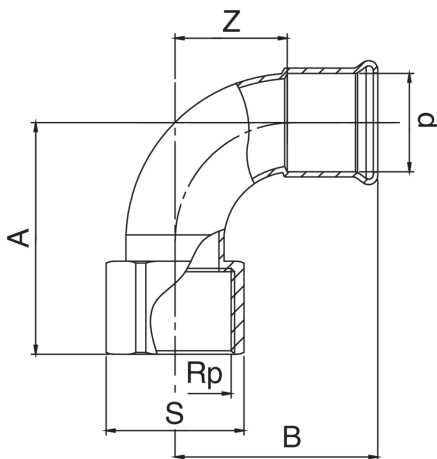

Curva 90° F/filetto femmina.

## Specifiche tecniche

D X RP	BAG	MASTER BOX	CODICE	A	B	S	Z
15 x 1/2"	5	30	MXF90LA12015000	42	45	24	23,5
18 x 1/2"	5	30	MXF90LA12018000	45	49	24	26,5
22 x 1/2"	5	30	MXF90LA12022000	45	49	24	26,5
22 x 3/4"	5	50	MXF90LA34022000	51	54	30	30,5
28 x 1"	5	15	MXF90LB01028000	61	63	36	38,5
35 x 1"1/4	1	10	MXF90LB14035000	69	74	50	48,5