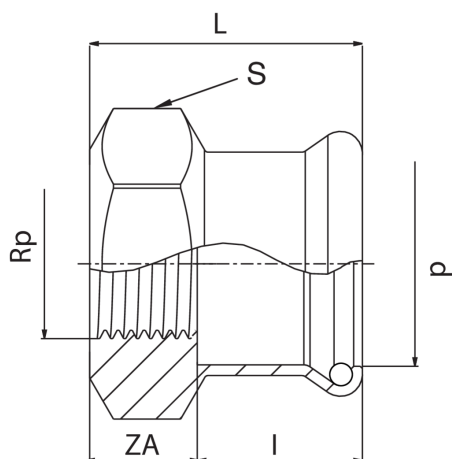

Manicotto F/filetto femmina.

Specifiche tecniche

D X RP	BAG	MASTER BOX	CODICE	I	L	S	ZA
15 x 1/2"	10	150	MXF270A12015000	19	36	27	17
15 x 3/4"	10	200	MXF270A34015000	42	19	16,3	23
18 x 1/2"	10	40	MXF270A12018000	19	36	27	17
18 x 3/4"	10	100	MXF270A34018000	19	38	32	19
22 x 1/2"	10	100	MXF270A12022000	22	37	32	15
22 x 3/4"	10	100	MXF270A34022000	22	41	32	19
22 x 1"	5	50	MXF270B01022000	22	43	38	21
28 x 3/4"	5	50	MXF270A34028000	22	37	38	15
28 x 1/2"	5	100	MXF270A12028000	39	22	15	17
28 x 1"	5	50	MXF270B01028000	22	43	38	21
28 x 1 1/4"	5	90	MXF270B14028000	49,5	22	21,4	27,5
35 x 1"	5	20	MXF270B01035000	25	81	45	56
35 x 1 1/2"	5	60	MXF270B12035000	55	27	21,4	28
35 x 1 1/4"	1	30	MXF270B14035000	25	72	50	47
42 x 1 1/4"	2	50	MXF270B14042000	55	30	21,4	25
42 x 1 1/2"	1	20	MXF270B12042000	29	74	55	45
54 x 1 1/2"	2	24	MXF270B12054000	60	35	21,4	25
54 x 2"	1	10	MXF270C02054000	34	84	70	50