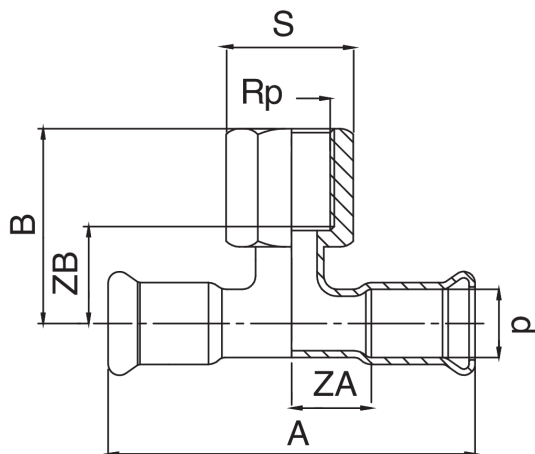

T F/iletto femmina/F.

Specifiche tecniche

D X RP	BAG	MASTER BOX	CODICE	A	B	S	ZA	ZB
15 x 1/2"	5	50	MXF130015A12015	74	39	26	17,5	-
18 x 1/2"	5	30	MXF130018A12018	80	37	26	20,5	-
18 x 3/4"	5	50	MXF130018A34018	80	39	31	20,5	-
22 x 1/2"	5	25	MXF130022A12022	82	39	26	18,5	-
22 x 3/4"	5	25	MXF130022A34022	82	41	31	18,5	-
28 x 1/2"	5	25	MXF130028A12028	92	37	26	23,5	-
28 x 3/4"	5	15	MXF130028A34028	92	45	31	23,5	-
28 x 1"	5	15	MXF130028B01028	92	46	37	23,5	-
35 x 1/2"	5	10	MXF130035A12035	102	43	26	25,5	-
35 x 3/4"	1	10	MXF130035A34035	102	49	31	25,5	-
35 x 1"1/4	1	10	MXF130035B14035	102	55	48	25,5	-
42 x 1/2"	1	5	MXF130042A12042	140	47	26	40,5	-
42 x 3/4"	1	5	MXF130042A34042	118	52	31	29,5	-
42 x 1"1/2	1	5	MXF130042B12042	118	58	54	29,5	-
54 x 1/2"	1	5	MXF130054A12054	154	53	26	37,5	-
54 x 3/4"	1	5	MXF130054A34054	140	58	31	30,5	-
54 x 2"	1	4	MXF130054C02054	140	68	67	30,5	-