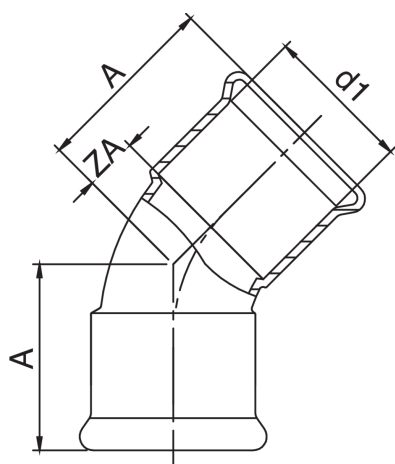

Curva 45° F/F.

## Specifiche tecniche

D1	BAG	MASTER BOX	CODICE	A	ZA
15	10	100	MX0041015015000	29	9,5
18	5	30	MX0041018018000	31	11,5
22	5	50	MX0041022022000	34	11,5
28	5	40	MX0041028028000	38	15,5
35	5	40	MX0041035035000	43	17,5
42	1	20	MX0041042042000	53	23,5
54	1	5	MX0041054054000	69	34,5