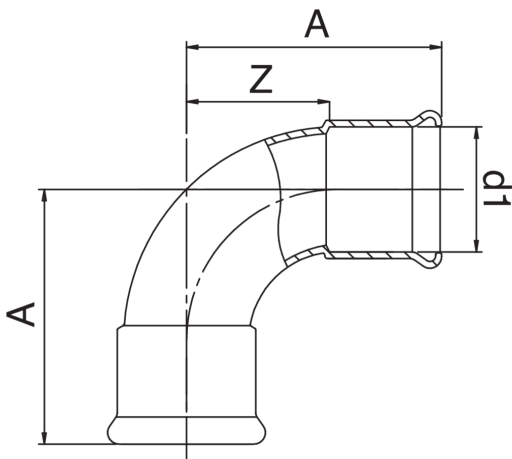

Curva 90° F/F.

## Specifiche tecniche

D1	BAG	MASTER BOX	CODICE	A	Z
15	10	100	MX0002015015000	39	19,5
18	10	100	MX0002018018000	43	23,5
22	5	50	MX0002022022000	48	25,5
28	5	30	MX0002028028000	57	34,5
35	5	25	MX0002035035000	68	42,5
42	1	10	MX0002042042000	83	53,5
54	1	7	MX0002054054000	102	67,5