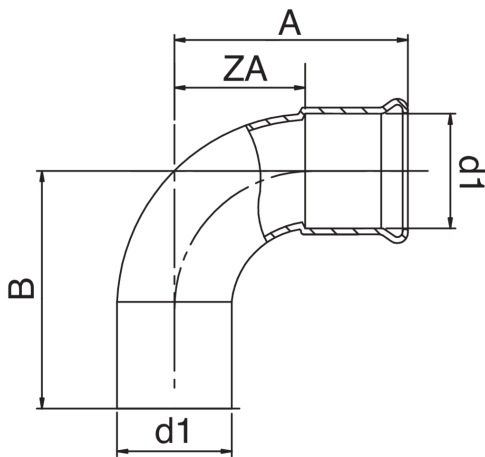

Curva 90° M/F.

Specifiche tecniche

D1	BAG	MASTER BOX	CODICE	A	B	ZA
15	10	100	MX0001015015000	39	45	19,5
18	10	100	MX0001018018000	43	49	23,5
22	10	70	MX0001022022000	48	54	25,5
28	5	40	MX0001028028000	57	63	34,5
35	5	25	MX0001035035000	68	74	42,5
42	1	10	MX0001042042000	83	89	53,5
54	1	4	MX0001054054000	102	108	67,5