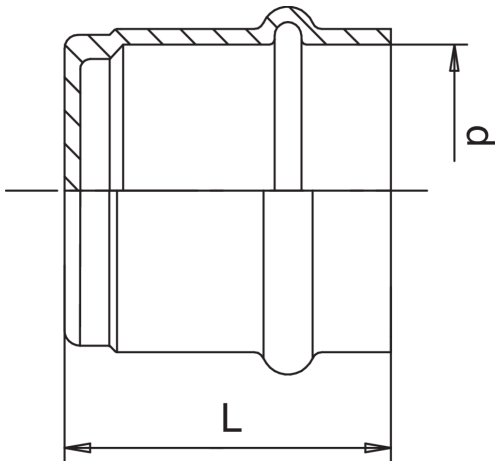

## Specifiche tecniche

D	BAG	MASTER BOX	CODICE	L
15	10	200	ZX0302015000000	25
18	10	150	ZX0302018000000	26
22	10	100	ZX0302022000000	27
28	10	100	ZX0302028000000	28
35	5	40	ZX0302035000000	44
42	5	20	ZX0302042000000	54
54	1	30	ZX0302054000000	63