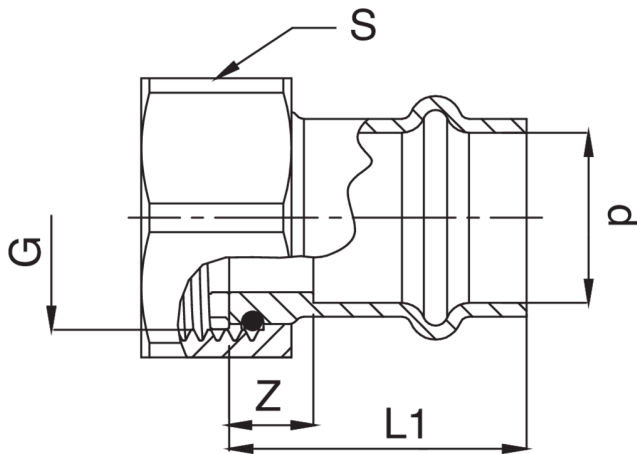

Manicotto femmina con girello in ottone.

Specifiche tecniche

D X G	BAG	MASTER BOX	CODICE	L1	S	Z
15 x 1/2"	10	50	ZXF359A12015000	44	24	22
15 x 3/4"	10	100	ZXF359A34015000	29	30	7
18 x 3/4"	5	100	ZXF359A34018000	32	30	9
22 x 3/4"	5	50	ZXF359A34022000	46	30	22
22 x 1"	5	100	ZXF359B01022000	38	37	14
28 x 1"1/4	10	50	ZXF359B14028000	34	46	9
35 x 1"1/2	5	20	ZXF359B12035000	34	46	9
42 x 2"	1	20	ZXF359C02042000	48	64	12
54 x 2"1/2	1	10	ZXF359C12054000	45	85	5