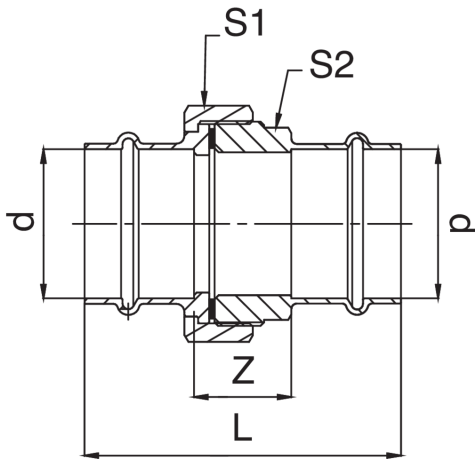

Bocchettone a sede piana femmina.

Specifiche tecniche

D	BAG	MASTER BOX	CODICE	L	S1	S2	Z
15	5	100	ZX0340015015000	90	24	25	46
18	5	100	ZX0340018018000	100	30	30	54
22	5	40	ZX0340022022000	103	37	34	55
28	5	30	ZX0340028028000	96	46	45	46
35	1	20	ZX0340035035000	125	52	50	73
42	1	10	ZX0340042042000	132	64	60	60
54	1	8	ZX0340054054000	148	85	75	68