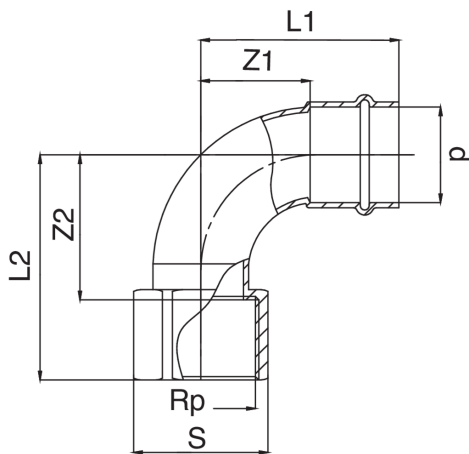

Curva 90° femmina filettata femmina.

Specifiche tecniche

D X RP	BAG	MASTER BOX	CODICE	L1	L2	S	Z1	Z2
15 x 1/2"	5	30	ZXF90LA12015000	58	55	24	31	26
18 x 1/2"	5	30	ZXF90LA12018000	61	63	24	36	47
22 x 1/2"	5	30	ZXF90LA12022000	61	63	24	37	50
22 x 3/4"	5	50	ZXF90LA34022000	73	67	30	40	48
28 x 1"	5	15	ZXF90LB01028000	82	80	36	50	61
35 x 1"1/4	1	10	ZXF90LB14035000	92	90	50	66	66