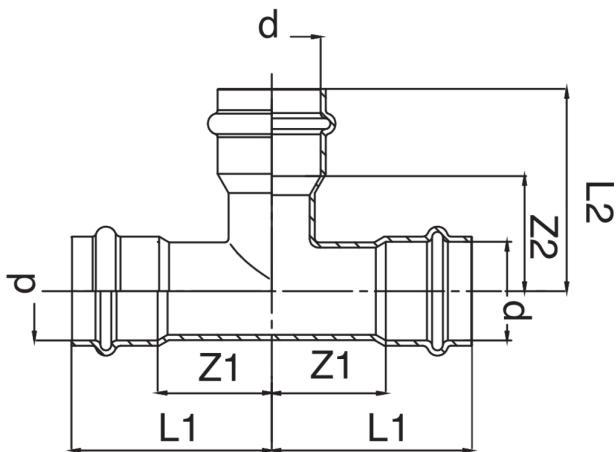

Raccordo a T femmina.

Specifiche tecniche

D	BAG	MASTER BOX	CODICE	L1	L2	Z1	Z2
15	5	40	ZX0130015015015	42	44	20	22
18	5	50	ZX0130018018018	46	49	23	26
22	5	30	ZX0130022022022	49	53	25	29
28	5	20	ZX0130028028028	56	57	31	34
35	1	15	ZX0130035035035	66	63	42	37
42	1	10	ZX0130042042042	78	76	44	40
54	1	5	ZX0130054054054	82	92	42	51

Disponibile versione big-size, art. AX0130.

Applicazioni