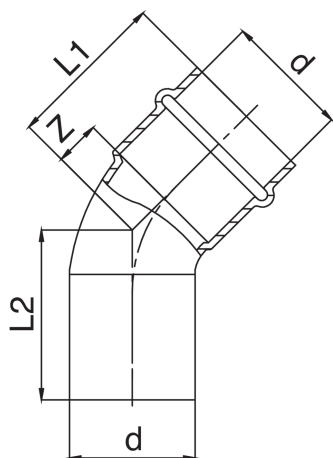

Curva 45° maschio-femmina.

Specifiche tecniche

D	BAG	MASTER BOX	CODICE	L1	L2	Z
15	10	40	ZX0040015015000	29	30	7
18	10	100	ZX0040018018000	31	32	8
22	10	60	ZX0040022022000	34	35	10
28	5	40	ZX0040028028000	38	39	13
35	5	30	ZX0040035035000	43	44	17
42	1	20	ZX0040042042000	53	54	17
54	1	10	ZX0040054054000	69	70	29

The big-size, item AX0040, is available.

Applicazioni