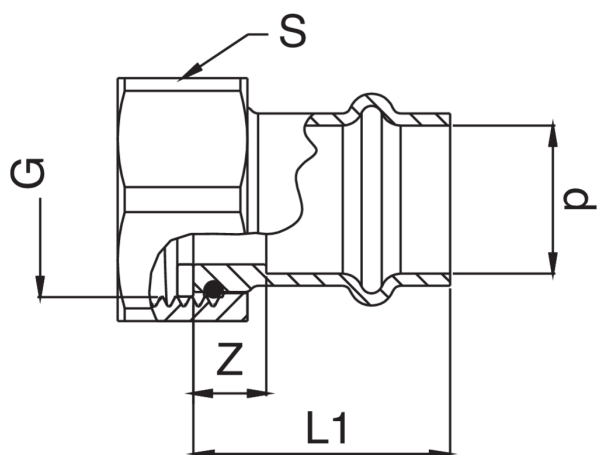

Manicotto femmina con girello in ottone.

## Specifiche tecniche

D X G	BAG	MASTER BOX	CODICE	L1	S	Z
15 x 1/2"	10	100	RK8359A12015000	44	24	22
15 x 3/4"	10	150	RK8359A34015000	29	30	7
18 x 3/4"	10	70	RK8359A34018000	32	30	9