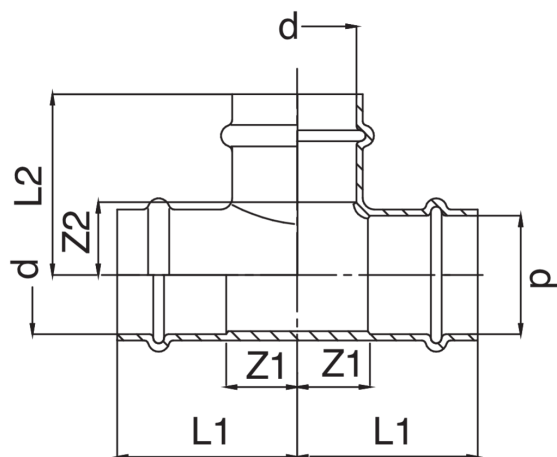

Raccordo a T femmina.

Specifiche tecniche

D	BAG	MASTER BOX	CODICE	L1	L2	Z1	Z2
12	10	150	RK9130012012012	29	29	11	11
15	10	100	RK9130015015015	41	33	19	11
18	10	80	RK9130018018018	42	35	19	12
22	5	40	RK9130022022022	45	39	21	15