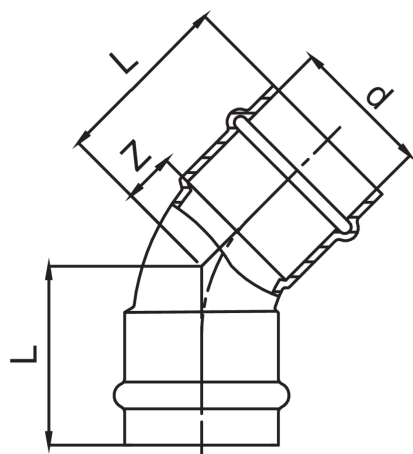

Curva 45° femmina.

Specifiche tecniche

D	BAG	MASTER BOX	CODICE	L	Z
12	10	250	RK9041012012000	25	7
15	10	200	RK9041015015000	29	7
18	10	150	RK9041018018000	31	8
22	10	80	RK9041022022000	34	10

Applicazioni