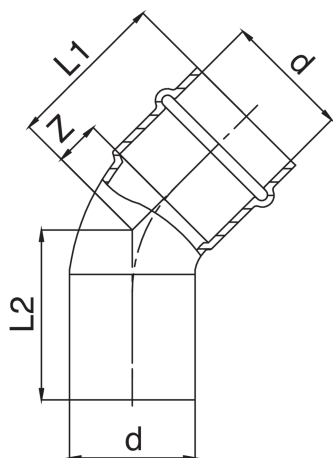

Curva 45° maschio-femmina.

## Specifiche tecniche

D	BAG	MASTER BOX	CODICE	L1	L2	Z
12	10	250	RK9040012012000	25	26	7
15	10	200	RK9040015015000	29	30	7
18	10	150	RK9040018018000	31	32	8
22	10	100	RK9040022022000	34	36	10