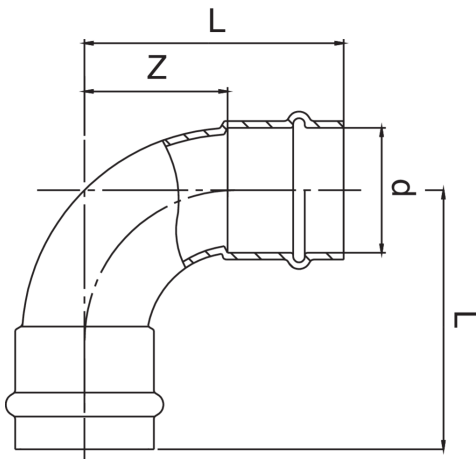

Curva 90° femmina.

Specifiche tecniche

D	BAG	MASTER BOX	CODICE	L	Z
12	10	250	RK9002012012000	33	15
15	10	150	RK9002015015000	40	18
18	10	100	RK9002018018000	45	22
22	10	80	RK9002022022000	51	27

Applicazioni