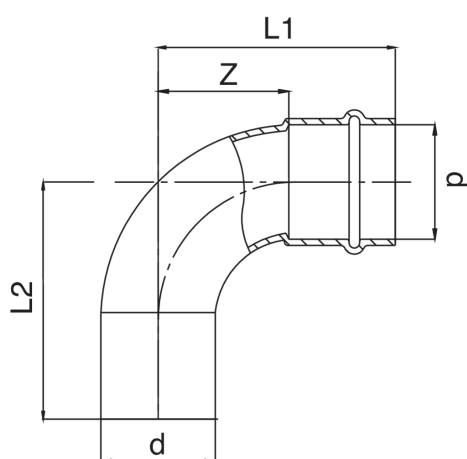

Curva 90° maschio-femmina.

Specifiche tecniche

D	BAG	MASTER BOX	CODICE	L1	L2	Z
12	10	300	RK9001012012000	33	34	15
15	10	200	RK9001015015000	40	42	18
18	10	150	RK9001018018000	45	47	22
22	10	80	RK9001022022000	51	52	27