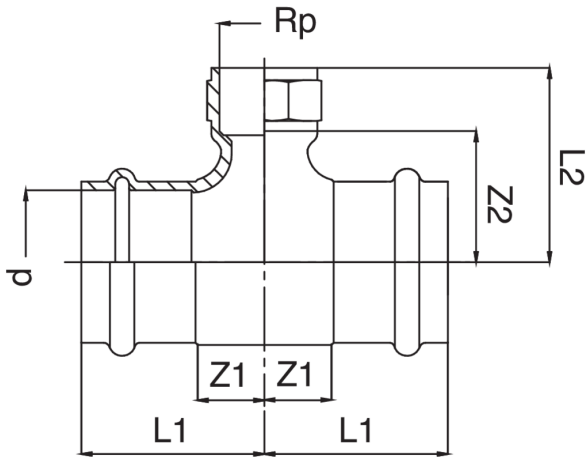

Raccordo a T femmina filettato femmina.

## Specifiche tecniche

D X RP	BAG	MASTER BOX	CODICE	L1	L2	Z1	Z2
15 x 1/2"	10	80	HT8130015A12015	45	23	23	13
18 x 1/2"	10	60	HT8130018A12018	47	24	24	14
22 x 1/2"	5	50	HT8130022A12022	48	25	24	15
22 x 3/4"	5	40	HT8130022A34022	53	31	29	16
28 x 3/4"	5	20	HT8130028A34028	53	50	27	35