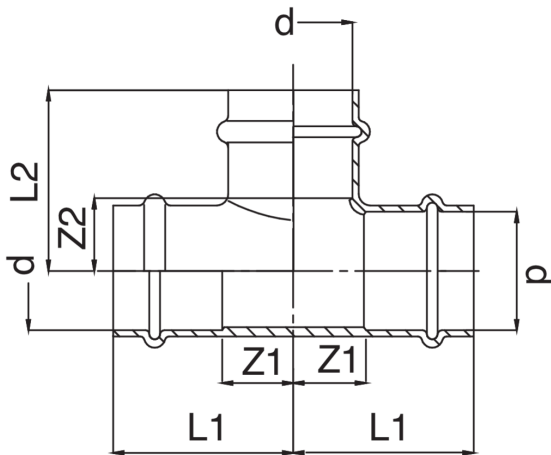

Raccordo a T femmina.

Specifiche tecniche

D	BAG	MASTER BOX	CODICE	L1	L2	Z1	Z2
15	10	100	HT9130015015015	41	33	19	11
18	5	50	HT9130018018018	42	35	19	12
22	5	40	HT9130022022022	45	39	21	15
28	5	35	HT9130028028028	48	46	23	21
35	5	20	HT9130035035035	53	48	27	22