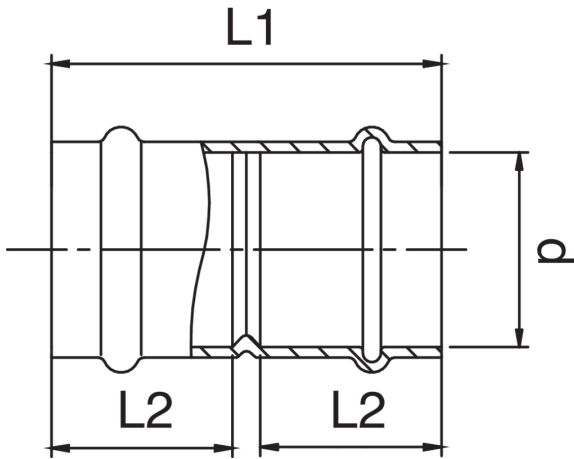

Manicotto femmina con battuta.

## Specifiche tecniche

D	BAG	MASTER BOX	CODICE	L1	L2
15	10	200	HT9270015015000	49	22
18	10	150	HT9270018018000	52	23
22	10	100	HT9270022022000	53	24
28	10	60	HT9270028028000	57	25
35	5	40	HT9270035035000	62	26