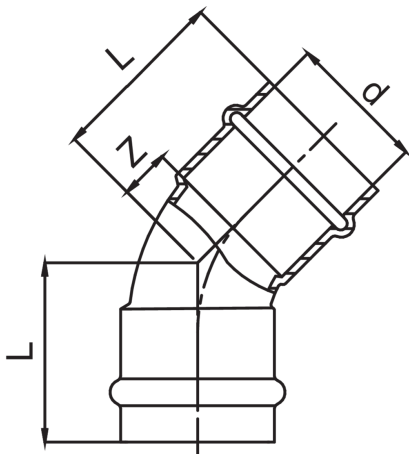

Curva 45° femmina.

Specifiche tecniche

D	BAG	MASTER BOX	CODICE	L	Z
15	10	200	HT9041015015000	29	7
18	10	150	HT9041018018000	31	8
22	10	80	HT9041022022000	34	10
28	5	60	HT9041028028000	38	13

Applicazioni

SOLAR