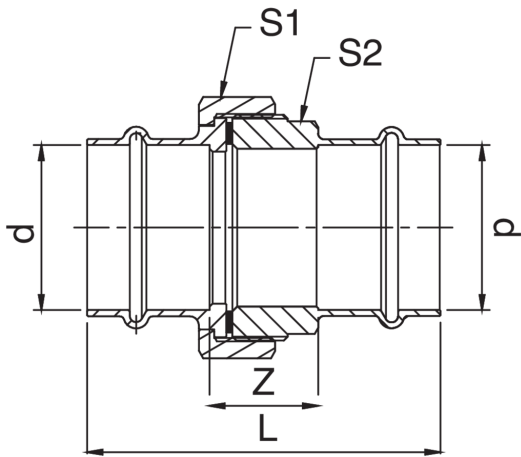

Bocchettone femmina.

Specifiche tecniche

D	BAG	MASTER BOX	CODICE	L	S1	S2	Z
12	10	50	RS8340012012000	65	24	25	29
15	10	100	RS8340015015000	73	24	25	29
18	10	100	RS8340018018000	78	30	31	32
22	5	40	RS8340022022000	86	37	34	38
28	5	30	RS8340028028000	86	46	42	36
35	5	20	RS8340035035000	93	52	50	41
42	1	10	RS8340042042000	118	64	60	46
54	1	8	RS8340054054000	115	85	75	35