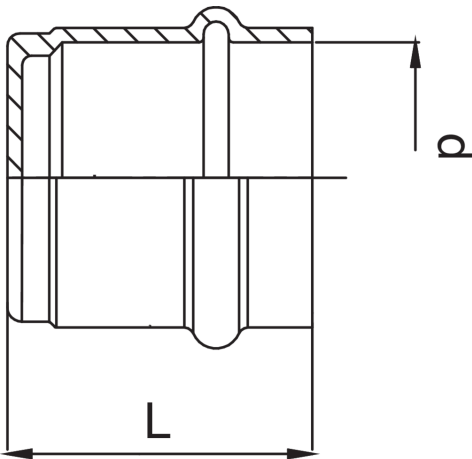

## Specifiche tecniche

D	BAG	MASTER BOX	CODICE	L
12	10	100	RS9301012000000	21
15	10	400	RS9301015000000	25
18	10	300	RS9301018000000	26
22	10	200	RS9301022000000	27
28	10	100	RS9301028000000	28
35	5	70	RS9301035000000	30
42	5	40	RS9301042000000	40
54	5	30	RS9301054000000	45