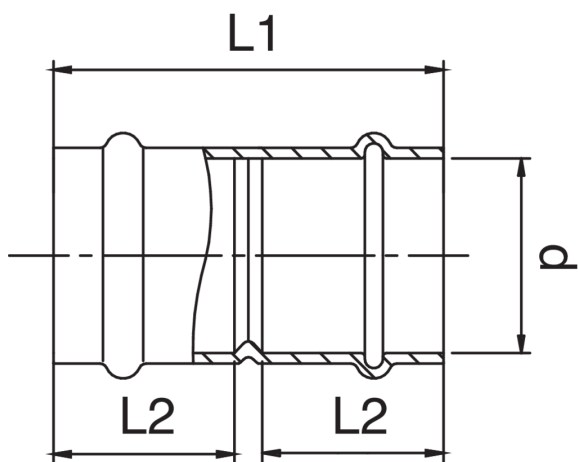

Manicotto femmina con battuta.

Specifiche tecniche

D	BAG	MASTER BOX	CODICE	L1	L2
12	10	300	RS9270012012000	40	18
15	10	200	RS9270015015000	49	22
18	10	150	RS9270018018000	52	23
22	10	100	RS9270022022000	53	24
28	10	60	RS9270028028000	57	25
35	5	40	RS9270035035000	62	26
42	5	25	RS9270042042000	78	36
54	1	15	RS9270054054000	93	40