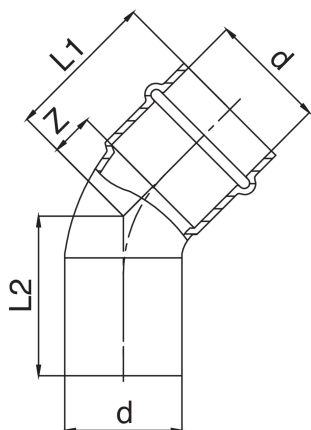

Curva 45°maschio-femmina.

Specifiche tecniche

D	BAG	MASTER BOX	CODICE	L1	L2	Z
12	10	250	RS9040012012000	25	26	7
15	10	200	RS9040015015000	29	30	7
18	10	150	RS9040018018000	31	32	8
22	10	100	RS9040022022000	34	36	10
28	5	60	RS9040028028000	38	40	13
35	5	40	RS9040035035000	43	45	17
42	5	20	RS9040042042000	53	55	17
54	1	10	RS9040054054000	68	70	28