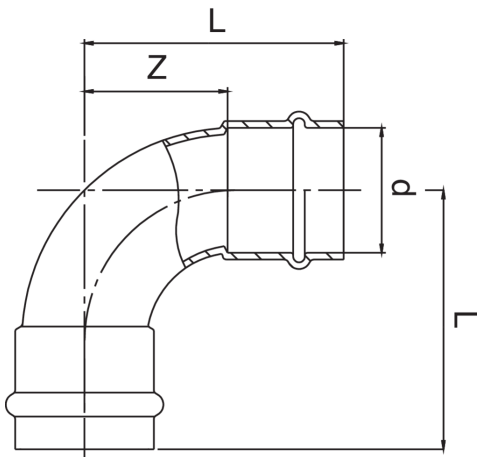

Curva 90° femmina.

Specifiche tecniche

D	BAG	MASTER BOX	CODICE	L	Z
12	10	250	RS9002012012000	33	15
15	10	150	RS9002015015000	40	18
18	10	100	RS9002018018000	45	22
22	10	60	RS9002022022000	47	23
28	5	40	RS9002028028000	59	34
35	5	30	RS9002035035000	68	42
42	1	10	RS9002042042000	87	51
54	1	7	RS9002054054000	105	65