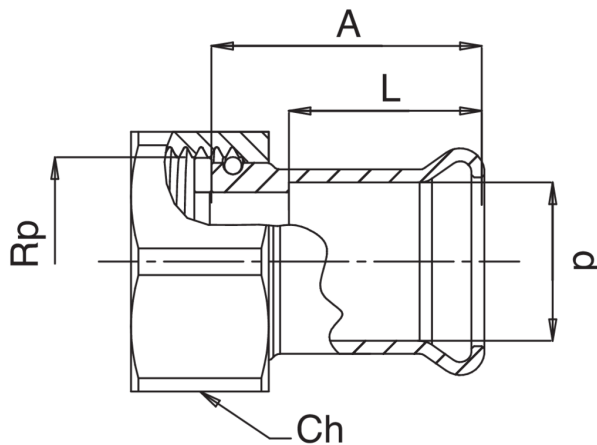

Raccordo con girello in ottone F/filetto femmina.

NEW

Specifiche tecniche

D x Rp	BAG	MASTER BOX	CODICE	A	CH	L
15 x 1/2"	5	100	CMF359A12015000	40	24	20
15 x 3/4"	5	100	CMF359A34015000	28	30	20
18 x 3/4"	5	100	CMF359A34018000	32	30	20
22 x 3/4"	5	100	CMF359A34022000	47	30	23
22 x 1"	5	100	CMF359B01022000	34	37	22
28 x 1"	5	80	CMF359B01028000	37	48,5	22
28 x 1 1/4	10	50	CMF359B14028000	31	46	23
28 x 1 1/2	5	30	CMF359B12028000	-	-	-
35 x 1 1/4	5	60	CMF359B14035000	47	56,5	27
35 x 1 1/2	5	30	CMF359B12035000	40	46	26
42 x 1 1/2	2	54	CMF359B12042000	52	61	30
54 x 2"	2	30	CMF359C02054000	64	71,5	35