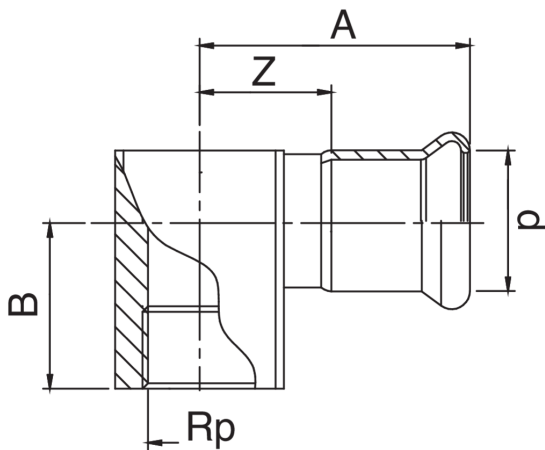

Gomito F/filetto femmina.

NEW

Specifiche tecniche

D X RP	BAG	MASTER BOX	CODICE	A	B	Z
15 x 1/2"	5	80	CMF90QA12015000	46	26	30
18 x 1/2"	5	40	CMF90QA12018000	45	26	26
22 x 1/2"	5	25	CMF90QA12022000	47,5	28	25,5
22 x 3/4"	5	25	CMF90QA34022000	51	28	32
28 x 1/2"	10	25	CMF90QA12028000	50	31	31