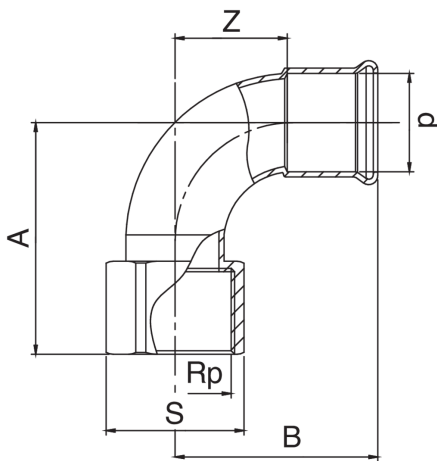

Gomito F/filetto femmina.

**NEW**

## Specifiche tecniche

D X RP	BAG	MASTER BOX	CODICE	A	B	S	Z
15 x 1/2"	10	100	CM0F90A12015000	47	36	25	17
18 x 1/2"	10	150	CM0F90A12018000	53	40	25	21
22 x 3/4"	10	50	CM0F90A34022000	52	46	32	25
28 x 1"	5	30	CM0F90B01028000	70	58	38	36
35 x 1"	5	20	CM0F90B01035000	72	61	38	-