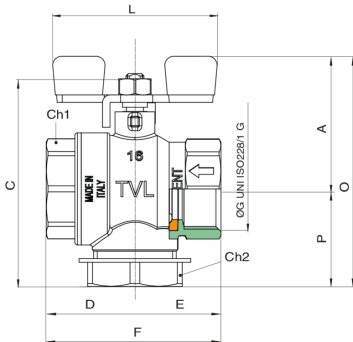

310220

Valvola a sfera SUPERFILTER con **filtro 500 µm incorporato**, filettatura F/F UNI ISO 228/1, farfalla in acciaio.

NEW

Specifiche tecniche

A	C	D	E	F	L	O	P	CH1	CH2	PN
44,2	66,2	24	26,7	50,7	100	75,2	31	25	24	30
47,4	73,58	29	32,3	61,3	100	82,5	35,1	31	30	30
50,8	80,5	34,5	35,6	70,1	100	89,5	38,7	38	38	30