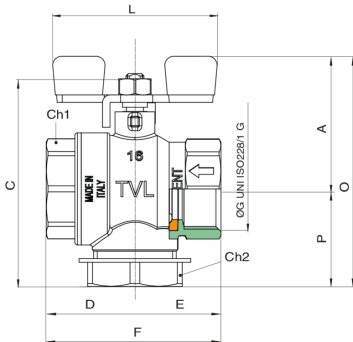

## 310220

Valvola a sfera SUPERFILTER con **filtro 500 µm incorporato**, filettatura F/F UNI ISO 228/1, farfalla in acciaio.

**NEW**

### Specifiche tecniche

A	C	D	E	F	L	O	P	CH1	CH2	PN
44,2	66,2	24	26,7	50,7	100	75,2	31	25	24	30
47,4	73,58	29	32,3	61,3	100	82,5	35,1	31	30	30
50,8	80,5	34,5	35,6	70,1	100	89,5	38,7	38	38	30