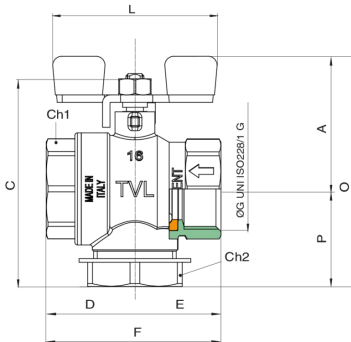

## 310220

Valvola a sfera SUPERFILTER con **filtro 500 µm incorporato**, filettatura F/F UNI ISO 228/1, farfalla in acciaio.

**NEW**

### Specifiche tecniche

A	C	D	E	F	L	O	P	CH1	CH2	PN
44,2	66,2	24	26,7	50,7	100	75,2	31	25	24	30
47,4	73,58	29	32,3	61,3	100	82,5	35,1	31	30	30
50,8	80,5	34,5	35,6	70,1	100	89,5	38,7	38	38	30