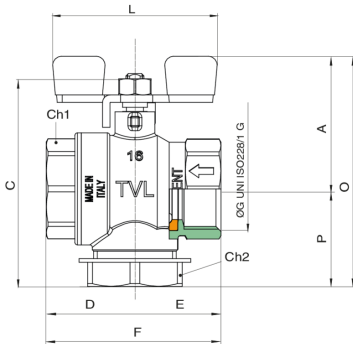

310220

Valvola a sfera SUPERFILTER con **filtro 500 µm incorporato**, filettatura F/F UNI ISO 228/1, farfalla in acciaio.

NEW

Specifiche tecniche

A	C	D	E	F	L	O	P	CH1	CH2	PN
44,2	66,2	24	26,7	50,7	100	75,2	31	25	24	30
47,4	73,58	29	32,3	61,3	100	82,5	35,1	31	30	30
50,8	80,5	34,5	35,6	70,1	100	89,5	38,7	38	38	30