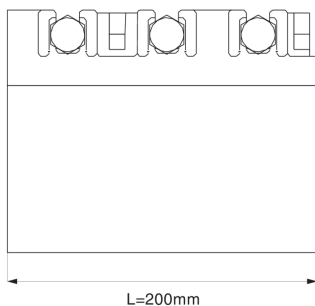

5T8500

Collare di riparazione a 3 tiranti.

NEW

Specifiche tecniche

| MISURA - SIZE | BOX | CODICE | L | PN | KG |
|---------------|-----|-----------|-----|------|------|
| 108 - 118 | 1 | 5T8500108 | 200 | 23 | 4,15 |
| 114 - 126 | 1 | 5T8500114 | 200 | 22,5 | 4,21 |
| 126 - 138 | 1 | 5T8500126 | 200 | 21,5 | 4,30 |
| 140 - 153 | 1 | 5T8500140 | 200 | 20 | 4,40 |
| 150 - 162 | 1 | 5T8500150 | 200 | 19 | 4,47 |
| 162 - 174 | 1 | 5T8500162 | 200 | 17 | 4,56 |
| 168 - 182 | 1 | 5T8500168 | 200 | 16,5 | 4,61 |
| 210 - 223 | 1 | 5T8500174 | 200 | 13 | 4,91 |
| 174 - 186 | 1 | 5T8500186 | 200 | 16 | 4,64 |
| 198 - 210 | 1 | 5T8500198 | 200 | 13,5 | 4,82 |
| 186 - 198 | 1 | 5T8500210 | 200 | 15 | 4,73 |
| 316 - 328 | 1 | 5T8500316 | 200 | 7 | 5,67 |
| 48 - 56 | 1 | 5T850048 | 200 | 32 | 3,69 |
| 56 - 64 | 1 | 5T850056 | 200 | 31 | 3,72 |
| 60 - 68 | 1 | 5T850060 | 200 | 30 | 3,73 |
| 68 - 78 | 1 | 5T850068 | 200 | 29 | 3,91 |
| 78 - 88 | 1 | 5T850078 | 200 | 28 | 3,97 |
| 88 - 98 | 1 | 5T850088 | 200 | 26 | 4,01 |
| 98 - 108 | 1 | 5T850098 | 200 | 25 | 4,08 |