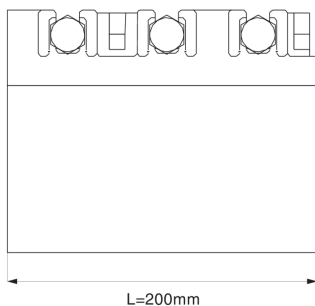

5T8500

Collare di riparazione a 3 tiranti.

NEW

Specifiche tecniche

MISURA - SIZE	BOX	CODICE	L	PN	KG
108 - 118	1	5T8500108	200	23	4,15
114 - 126	1	5T8500114	200	22,5	4,21
126 - 138	1	5T8500126	200	21,5	4,30
140 - 153	1	5T8500140	200	20	4,40
150 - 162	1	5T8500150	200	19	4,47
162 - 174	1	5T8500162	200	17	4,56
168 - 182	1	5T8500168	200	16,5	4,61
210 - 223	1	5T8500174	200	13	4,91
174 - 186	1	5T8500186	200	16	4,64
198 - 210	1	5T8500198	200	13,5	4,82
186 - 198	1	5T8500210	200	15	4,73
316 - 328	1	5T8500316	200	7	5,67
48 - 56	1	5T850048	200	32	3,69
56 - 64	1	5T850056	200	31	3,72
60 - 68	1	5T850060	200	30	3,73
68 - 78	1	5T850068	200	29	3,91
78 - 88	1	5T850078	200	28	3,97
88 - 98	1	5T850088	200	26	4,01
98 - 108	1	5T850098	200	25	4,08