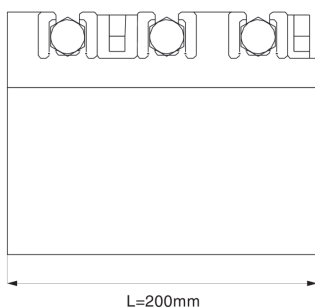

5T8500

Collare di riparazione a 3 tiranti.

NEW

Specifiche tecniche

MISURA - SIZE	BOX	CODICE	L	PN	KG
108 - 118	1	5T8500108	200	23	4,15
114 - 126	1	5T8500114	200	22,5	4,21
126 - 138	1	5T8500126	200	21,5	4,30
140 - 153	1	5T8500140	200	20	4,40
150 - 162	1	5T8500150	200	19	4,47
162 - 174	1	5T8500162	200	17	4,56
168 - 182	1	5T8500168	200	16,5	4,61
210 - 223	1	5T8500174	200	13	4,91
174 - 186	1	5T8500186	200	16	4,64
198 - 210	1	5T8500198	200	13,5	4,82
186 - 198	1	5T8500210	200	15	4,73
316 - 328	1	5T8500316	200	7	5,67
48 - 56	1	5T850048	200	32	3,69
56 - 64	1	5T850056	200	31	3,72
60 - 68	1	5T850060	200	30	3,73
68 - 78	1	5T850068	200	29	3,91
78 - 88	1	5T850078	200	28	3,97
88 - 98	1	5T850088	200	26	4,01
98 - 108	1	5T850098	200	25	4,08