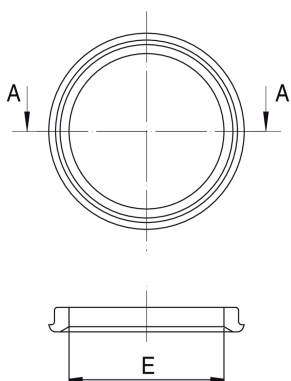

Specifiche tecniche

Ø TUBO-E - Ø PIPE-E	BAG	CODICE
20	1	57RI0320
25	1	57RI0325
32	1	57RI0332
40	1	57RI0340
50	1	57RI0350
63	1	57RI0363
75	1	57RI0375
90	1	57RI0390

Applicazioni