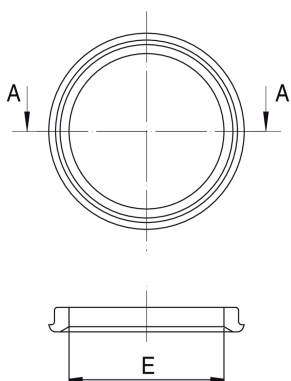

## 57RI03

Anello antisfilamento in ottone.

**NEW**

### Specifiche tecniche

Ø TUBO-E - Ø PIPE-E	BAG	CODICE
20	1	57RI0320
25	1	57RI0325
32	1	57RI0332
40	1	57RI0340
50	1	57RI0350
63	1	57RI0363
75	1	57RI0375
90	1	57RI0390