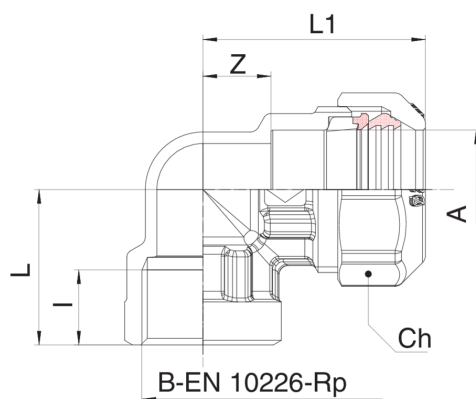

## 571100

Raccordo curvo femmina con anello d'arresto in ottone.

**NEW**

### Specifiche tecniche

A X B	BOX	MASTER BOX	CODICE	I	CH	L	L1	Z
20 x 1/2"	20	80	5711002004	15	34	42,5	33,5	12
25 x 3/4"	15	60	5711002505	16,3	41	51	39,25	17,5
32 x 3/4"	10	40	5711003205	16,3	51	58	44	18
32 x 1"	10	40	5711003206	19,1	51	58	47	18
40 x 1 1/4"	4	16	5711004007	21,4	59	73,5	56,5	23
50 x 1 1/2"	2	8	5711005008	21,4	70	84,5	62,5	28,5
63 x 2"	5	10	5711006310	25,7	87	100	76	36
75 x 2 1/2" <sup>1</sup>	2	4	5711007512	30	-	113	75	38
90 x 3" <sup>1</sup>	1	2	5711009014	33	-	130	85	40
110 x 4" <sup>1</sup>	-	1	57110011018	36	-	157	100	42