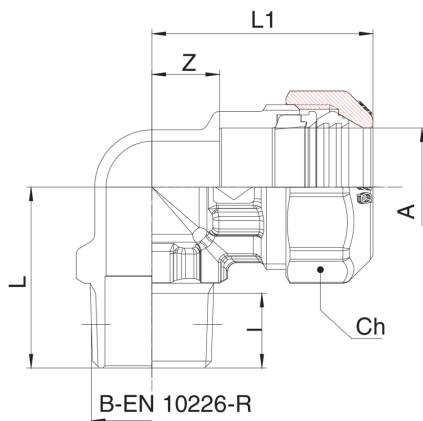

571000

Raccordo curvo maschio con anello d'arresto in ottone.

NEW

Specifiche tecniche

A X B	BOX	MASTER BOX	CODICE	I	CH	L	L1	Z
20 x 1/2"	20	80	5710002004	12,5	34	42,5	33	12
25 x 3/4"	15	60	5710002505	13,5	41	51	39	16
32 x 1"	10	40	5710003206	15,7	51	58	45	17,5
40 x 1 1/4"	4	16	5710004007	18,2	59	71,5	55	23
50 x 1 1/2"	2	8	5710005008	19	70	81,5	64	28,5
63 x 2"	5	10	5710006310	22,5	87	95	75	36
75 x 2 1/2" ¹	2	4	5710007512	25	-	111	95	40
90 x 3" ¹	1	2	5710009014	25	-	133	107	42