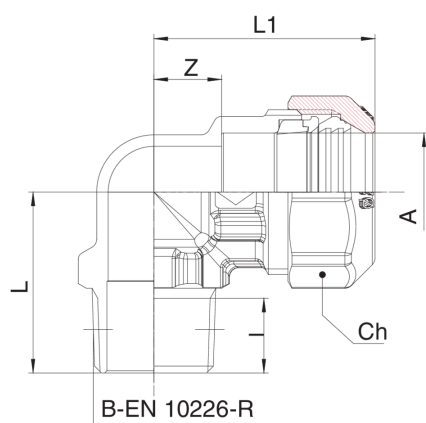

571000

Raccordo curvo maschio con anello d'arresto in ottone.

NEW

Specifiche tecniche

A X B	BOX	MASTER BOX	CODICE	I	CH	L	L1	Z
20 x 1/2"	20	80	5710002004	12,5	34	42,5	33	12
25 x 3/4"	15	60	5710002505	13,5	41	51	39	16
32 x 1"	10	40	5710003206	15,7	51	58	45	17,5
40 x 1 1/4"	4	16	5710004007	18,2	59	71,5	55	23
50 x 1 1/2"	2	8	5710005008	19	70	81,5	64	28,5
63 x 2"	5	10	5710006310	22,5	87	95	75	36
75 x 2 1/2" ¹	2	4	5710007512	25	-	111	95	40
90 x 3" ¹	1	2	5710009014	25	-	133	107	42