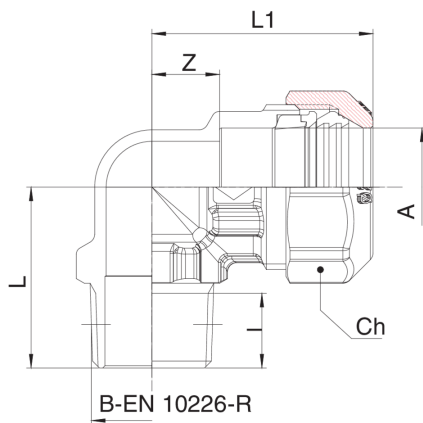

571000

Raccordo curvo maschio con anello d'arresto in ottone.

NEW

Specifiche tecniche

A X B	BOX	MASTER BOX	CODICE	I	CH	L	L1	Z
20 x 1/2"	20	80	5710002004	12,5	34	42,5	33	12
25 x 3/4"	15	60	5710002505	13,5	41	51	39	16
32 x 1"	10	40	5710003206	15,7	51	58	45	17,5
40 x 1 1/4"	4	16	5710004007	18,2	59	71,5	55	23
50 x 1 1/2"	2	8	5710005008	19	70	81,5	64	28,5
63 x 2"	5	10	5710006310	22,5	87	95	75	36
75 x 2 1/2" ¹	2	4	5710007512	25	-	111	95	40
90 x 3" ¹	1	2	5710009014	25	-	133	107	42