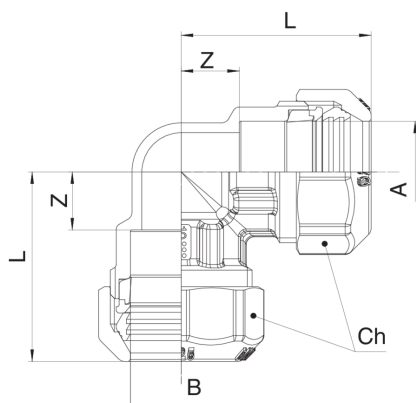

571200

Raccordo curvo doppio con anello d'arresto in ottone.

NEW

Specifiche tecniche

A X B	BOX	MASTER BOX	CODICE	L	CH
20 x 20	20	80	57120020	43	34
25 x 25	15	60	57120025	51	41
32 x 32	8	32	57120032	58	51
40 x 40	4	16	57120040	73,5	59
50 x 50	2	8	57120050	84,5	70
63 x 63	2	4	57120063	100	87
75 x 75 ¹	1	2	57120075	116	-
90 x 90 ¹	-	1	57120090	133	-