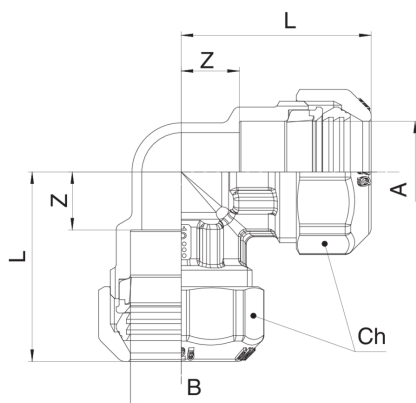

## 571200

Raccordo curvo doppio con anello d'arresto in ottone.

**NEW**

### Specifiche tecniche

A X B	BOX	MASTER BOX	CODICE	L	CH
20 x 20	20	80	57120020	43	34
25 x 25	15	60	57120025	51	41
32 x 32	8	32	57120032	58	51
40 x 40	4	16	57120040	73,5	59
50 x 50	2	8	57120050	84,5	70
63 x 63	2	4	57120063	100	87
75 x 75 <sup>1</sup>	1	2	57120075	116	-
90 x 90 <sup>1</sup>	-	1	57120090	133	-