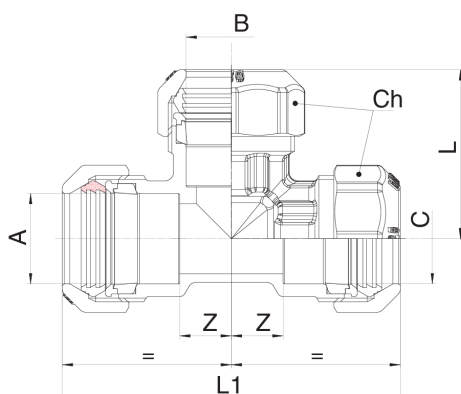

## 573200

Raccordo a tee con anello d'arresto in ottone.

**NEW**

### Specifiche tecniche

A X B X C	BOX	MASTER BOX	CODICE	CH	L	L1	Z
20 x 20 x 20	15	60	57320020	34	39,5	79	12
25 x 25 x 25	10	40	57320025	41	48	96	15
32 x 32 x 32	6	24	57320032	51	56	112	17,5
40 x 40 x 40	2	8	57320040	59	71	142	23
50 x 50 x 50	2	8	57320050	70	79,5	159	28,5
63 x 63 x 63	2	4	57320063	87	96,5	193	36
75 x 75 x 75 <sup>1</sup>	1	2	57320075	-	115	133	40
90 x 90 x 90 <sup>1</sup>	-	1	57320090	-	133	267	43