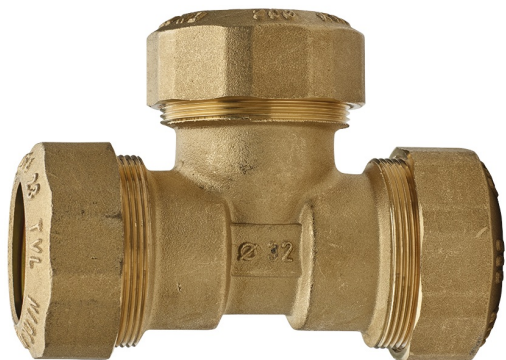

## 573200

Raccordo a tee con anello d'arresto in ottone.

**NEW**

### Specifiche tecniche

A X B X C	BOX	MASTER BOX	CODICE	CH	L	L1	Z
20 x 20 x 20	15	60	57320020	34	39,5	79	12
25 x 25 x 25	10	40	57320025	41	48	96	15
32 x 32 x 32	6	24	57320032	51	56	112	17,5
40 x 40 x 40	2	8	57320040	59	71	142	23
50 x 50 x 50	2	8	57320050	70	79,5	159	28,5
63 x 63 x 63	2	4	57320063	87	96,5	193	36
75 x 75 x 75 <sup>1</sup>	1	2	57320075	-	115	133	40
90 x 90 x 90 <sup>1</sup>	-	1	57320090	-	133	267	43