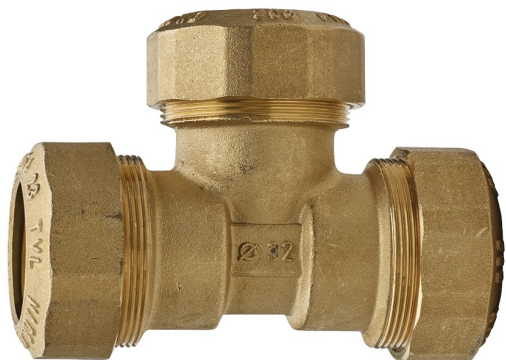

573200

Raccordo a tee con anello d'arresto in ottone.

NEW

Specifiche tecniche

A X B X C	BOX	MASTER BOX	CODICE	CH	L	L1	Z
20 x 20 x 20	15	60	57320020	34	39,5	79	12
25 x 25 x 25	10	40	57320025	41	48	96	15
32 x 32 x 32	6	24	57320032	51	56	112	17,5
40 x 40 x 40	2	8	57320040	59	71	142	23
50 x 50 x 50	2	8	57320050	70	79,5	159	28,5
63 x 63 x 63	2	4	57320063	87	96,5	193	36
75 x 75 x 75 ¹	1	2	57320075	-	115	133	40
90 x 90 x 90 ¹	-	1	57320090	-	133	267	43

¹ Con flangia.

Applicazioni