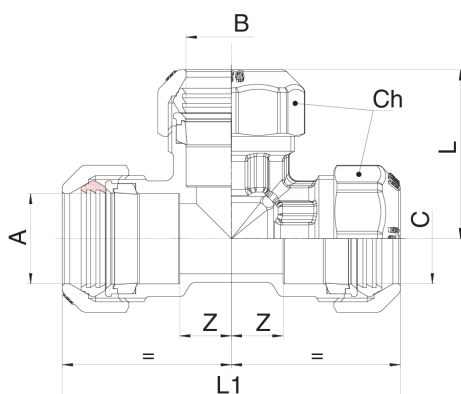

573200

Raccordo a tee con anello d'arresto in ottone.

NEW

Specifiche tecniche

A X B X C	BOX	MASTER BOX	CODICE	CH	L	L1	Z
20 x 20 x 20	15	60	57320020	34	39,5	79	12
25 x 25 x 25	10	40	57320025	41	48	96	15
32 x 32 x 32	6	24	57320032	51	56	112	17,5
40 x 40 x 40	2	8	57320040	59	71	142	23
50 x 50 x 50	2	8	57320050	70	79,5	159	28,5
63 x 63 x 63	2	4	57320063	87	96,5	193	36
75 x 75 x 75 ¹	1	2	57320075	-	115	133	40
90 x 90 x 90 ¹	-	1	57320090	-	133	267	43