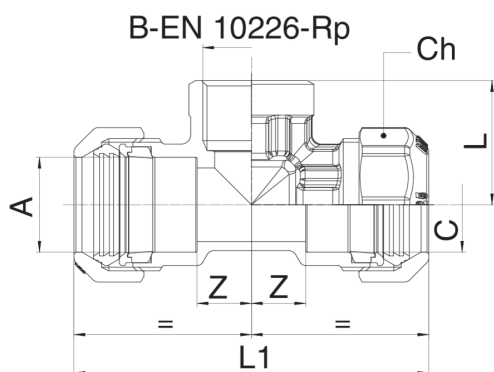

## 573100

Raccordo a tee con anello d'arresto in ottone.

**NEW**

### Specifiche tecniche

A X B X C	BOX	MASTER BOX	CODICE	I	CH	L	L1	Z
20 x 1/2" x 20	15	60	573100200420	15	34	29,5	79	12
25 x 3/4" x 25	10	40	573100250525	16,3	41	34	96	15
32 x 1" x 32	6	24	573100320632	19,1	51	39,5	112	17,5
40 x 1"1/4 x 40	4	16	573100400740	21,4	59	48	142	23
50 x 1"1/2 x 50	2	8	573100500850	21,4	70	60	159	28,5
63 x 2" x 63	2	4	573100631063	25,7	87	73	193	36
75 x 2"1/2 x 75 <sup>1</sup>	1	2	573100751275	29	-	75	226	40
90 x 3" x 90 <sup>1</sup>	-	1	573100901490	32	-	75	259	43
110 x 4" x 110 <sup>1</sup>	-	1	57310011018110	35	-	100	280	46