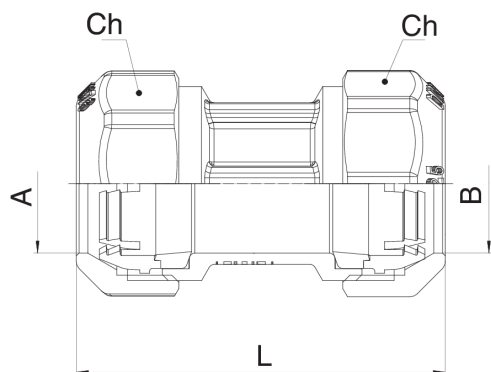

Specifiche tecniche

A x B	BOX	MASTER BOX	CODICE	L	CH
20 x 20	30	120	57050020	70	34
25 x 25	16	64	57050025	91	41
32 x 32	8	32	57050032	100	51
40 x 40	4	16	57050040	111	59
50 x 50	4	16	57050050	114,5	70
63 x 63	4	16	57050063	137,5	87
75 x 75¹	2	4	57050075	150	-
90 x 90¹	2	4	57050090	170	-

¹ Con flangia.

Applicazioni