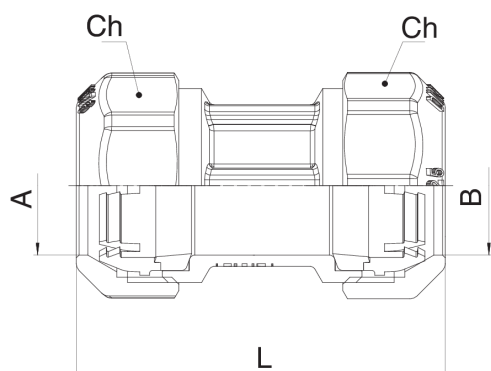

570500

Raccordo diretto doppio passante con anello d'arresto in ottone.

NEW

Specifiche tecniche

A x B	BOX	MASTER BOX	CODICE	L	CH
20 x 20	30	120	57050020	70	34
25 x 25	16	64	57050025	91	41
32 x 32	8	32	57050032	100	51
40 x 40	4	16	57050040	111	59
50 x 50	4	16	57050050	114,5	70
63 x 63	4	16	57050063	137,5	87
75 x 75 ¹	2	4	57050075	150	-
90 x 90 ¹	2	4	57050090	170	-