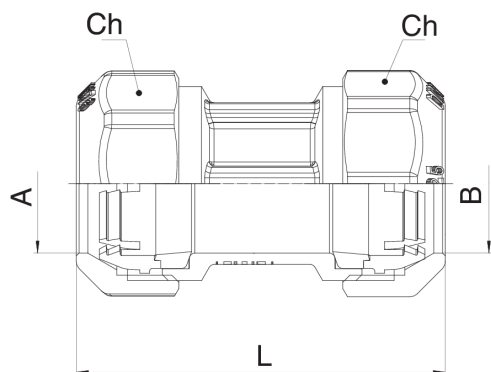

## 570500

Raccordo diretto doppio passante con anello d'arresto in ottone.

**NEW**

### Specifiche tecniche

A x B	BOX	MASTER BOX	CODICE	L	CH
20 x 20	30	120	57050020	70	34
25 x 25	16	64	57050025	91	41
32 x 32	8	32	57050032	100	51
40 x 40	4	16	57050040	111	59
50 x 50	4	16	57050050	114,5	70
63 x 63	4	16	57050063	137,5	87
75 x 75 <sup>1</sup>	2	4	57050075	150	-
90 x 90 <sup>1</sup>	2	4	57050090	170	-