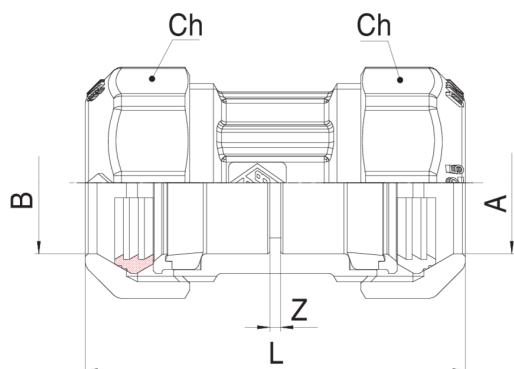

570200

Raccordo diretto doppio con anello d'arresto in ottone.

NEW

Specifiche tecniche

A x B	BOX	MASTER BOX	CODICE	L	CH
20 x 20	30	120	57020020	70	34
25 x 25	16	64	57020025	91	41
32 x 32	8	32	57020032	100	51
40 x 40	4	16	57020040	111	59
50 x 50	4	16	57020050	114,5	70
63 x 63	4	16	57020063	137,5	87
75 x 75 ¹	2	4	57020075	150	-
90 x 90 ¹	2	4	57020090	170	-
110 x 100 ¹	1	2	570200110	221	-