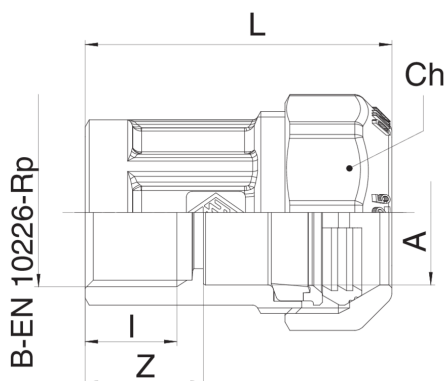

570100

Raccordo diritto femmina con anello d'arresto in ottone.

NEW

Specifiche tecniche

A X B	BOX	MASTER BOX	CODICE	I	CH	L	Z
20 x 1/2"	30	120	5701002004	15	34	47	19,5
25 x 1/2" ²	25	100	5701002504	15	41	56	17
25 x 3/4"	20	80	5701002505	16,3	41	55,5	21
32 x 3/4" ²	20	80	5701003205	16,3	51	61	18,5
32 x 1"	16	64	5701003206	19,1	51	62	24,5
40 x 1" ²	10	40	5701004006	19,1	59	72	22
40 x 1"1/4	10	40	5701004007	21,4	59	73	27,5
50 x 1"1/4 ²	6	24	5701005007	21,4	70	81	25
50 x 1"1/2	6	24	5701005008	21,4	70	76	29,5
63 x 2"	8	16	5701006310	25,7	87	85	33,5
75 ¹ x 2"1/2	1	4	5701007512	25	-	90	30
90 ¹ x 3"	1	4	5701009014	26	-	105	32
110 x 4" ¹	1	2	57010011018	30	-	115	37

¹ Con flangia.

² Ridotto.

Applicazioni