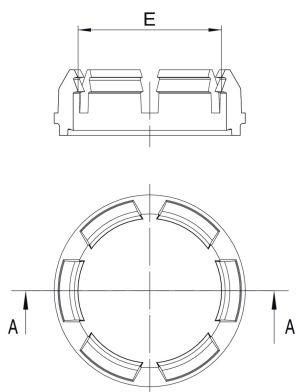

56RI08

Anello antisfilamento in POM per versione con guarnizione tronco-conica.

NEW

Specifiche tecniche

Ø TUBO-E - Ø PIPE-E	BAG	CODICE
20	1	56RI0820
25	1	56RI0825
32	1	56RI0832
40	1	56RI0840
50	1	56RI0850
63	1	56RI0863
75	1	56RI0875
90	1	56RI0890