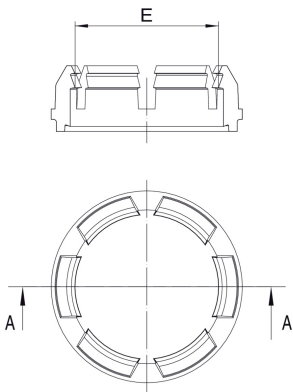

56RI08

Anello antisfilamento in POM per versione con guarnizione tronco-conica.

NEW

Specifiche tecniche

Ø TUBO-E - Ø PIPE-E	BAG	CODICE
20	1	56RI0820
25	1	56RI0825
32	1	56RI0832
40	1	56RI0840
50	1	56RI0850
63	1	56RI0863
75	1	56RI0875
90	1	56RI0890