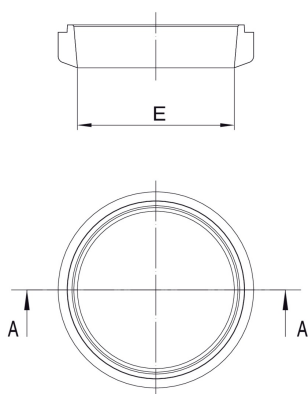

56RI07

Guarnizione tronco-conica EPDM per acqua.

NEW

Specifiche tecniche

| Ø TUBO-E - Ø PIPE-E | BAG | CODICE |
|---------------------|-----|----------|
| 20 | 1 | 56RI0720 |
| 25 | 1 | 56RI0725 |
| 32 | 1 | 56RI0732 |
| 40 | 1 | 56RI0740 |
| 50 | 1 | 56RI0750 |
| 63 | 1 | 56RI0763 |
| 75 | 1 | 56RI0775 |
| 90 | 1 | 56RI0790 |