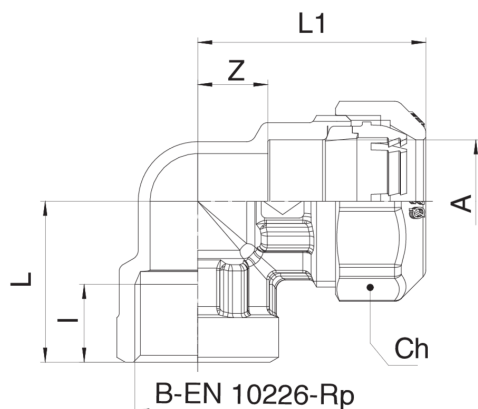

561100

Raccordo curvo femmina con anello d'arresto in POM.

NEW

Specifiche tecniche

A X B	BOX	MASTER BOX	CODICE	I	CH	L	L1	Z
20 x 1/2"	20	80	5611002004	15	34	42,5	33,5	12
25 x 1/2"	15	60	5611002504	16	41	42,5	33,5	15
25 x 3/4"	15	60	5611002505	16,3	41	51	39,25	17,5
32 x 3/4"	10	40	5611003205	16,3	51	58	44	18
32 x 1"	10	40	5611003206	19,1	51	58	47	18
40 x 1"1/4	4	16	5611004007	21,4	59	73,5	56,5	23
50 x 1"1/2	2	8	5611005008	21,4	70	84,5	62,5	28,5
63 x 2"	5	10	5611006310	25,7	87	100	76	36
75 x 2"1/2 ^{1 2}	2	4	5711007512	30	-	113	75	38
90 x 3"1/2 ^{1 2}	1	2	5711009014	33	-	130	85	40
110 x 4"1/2 ^{1 2}	-	1	57110011018	36	-	157	100	42

¹ Con flangia.

² Art. 571100.

Applicazioni