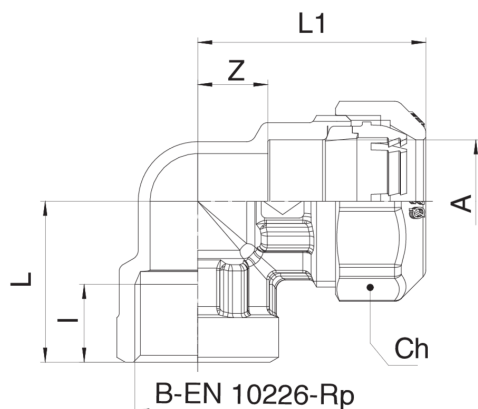

561100

Raccordo curvo femmina con anello d'arresto in POM.

NEW

Specifiche tecniche

A x B	BOX	MASTER BOX	CODICE	I	CH	L	L1	Z
20 x 1/2"	20	80	5611002004	15	34	42,5	33,5	12
25 x 1/2"	15	60	5611002504	16	41	42,5	33,5	15
25 x 3/4"	15	60	5611002505	16,3	41	51	39,25	17,5
32 x 3/4"	10	40	5611003205	16,3	51	58	44	18
32 x 1"	10	40	5611003206	19,1	51	58	47	18
40 x 1"1/4	4	16	5611004007	21,4	59	73,5	56,5	23
50 x 1"1/2	2	8	5611005008	21,4	70	84,5	62,5	28,5
63 x 2"	5	10	5611006310	25,7	87	100	76	36
75 x 2"1/2 ^{1 2}	2	4	5711007512	30	-	113	75	38
90 x 3"1/2 ²	1	2	5711009014	33	-	130	85	40
110 x 4"1/2 ²	-	1	57110011018	36	-	157	100	42

¹ Con flangia.

² Art. 571100.

Applicazioni