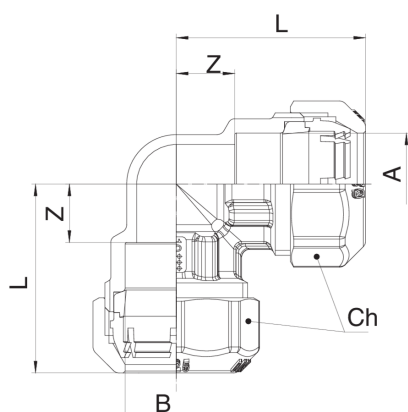

## 561200

Raccordo curvo doppio con anello d'arresto in POM.

**NEW**

### Specifiche tecniche

A X B	BOX	MASTER BOX	CODICE	L	CH
20 x 20	20	80	56120020	43	34
25 x 25	15	60	56120025	51	41
32 x 32	8	32	56120032	58	51
40 x 40	4	16	56120040	73,5	59
50 x 50	2	8	56120050	84,5	70
63 x 63	2	4	56120063	100	87
75 x 75 <sup>1 2</sup>	1	2	57120075	116	-
90 x 90 <sup>1 2</sup>	-	1	57120090	133	-

<sup>1</sup> Con flangia.

<sup>2</sup> Art. 571200.