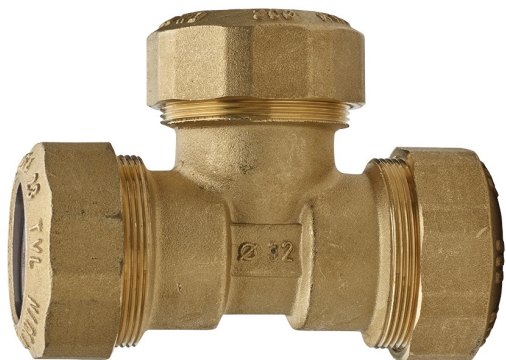

## 563200

Raccordo a tee con anello d'arresto in POM.

**NEW**

### Specifiche tecniche

A X B X C	BOX	MASTER BOX	CODICE	CH	L	L1	Z
20 x 20 x 20	15	60	56320020	34	39,5	79	12
25 x 25 x 25	10	40	56320025	41	48	96	15
32 x 32 x 32	6	24	56320032	51	56	112	17,5
40 x 40 x 40	2	8	56320040	59	71	142	23
50 x 50 x 50	2	8	56320050	70	79,5	159	28,5
63 x 63 x 63	2	4	56320063	87	96,5	193	36
75 x 75 x 75 <sup>1 2</sup>	1	2	57320075	-	115	133	40
90 x 90 x 90 <sup>1 2</sup>	-	1	57320090	-	133	267	43

<sup>1</sup> Con flangia.

<sup>2</sup> Art. 573200.