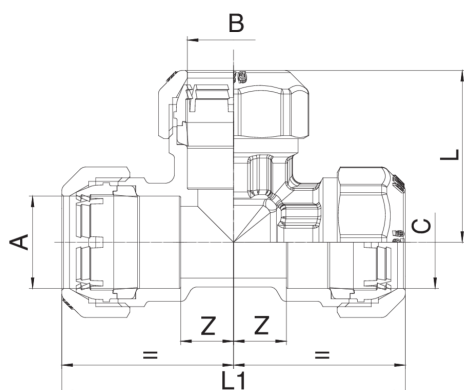

563200

Raccordo a tee con anello d'arresto in POM.

NEW

Specifiche tecniche

A X B X C	BOX	MASTER BOX	CODICE	CH	L	L1	Z
20 x 20 x 20	15	60	56320020	34	39,5	79	12
25 x 25 x 25	10	40	56320025	41	48	96	15
32 x 32 x 32	6	24	56320032	51	56	112	17,5
40 x 40 x 40	2	8	56320040	59	71	142	23
50 x 50 x 50	2	8	56320050	70	79,5	159	28,5
63 x 63 x 63	2	4	56320063	87	96,5	193	36
75 x 75 x 75 ^{1 2}	1	2	57320075	-	115	133	40
90 x 90 x 90 ^{1 2}	-	1	57320090	-	133	267	43

¹ Con flangia.

² Art. 573200.

Applicazioni