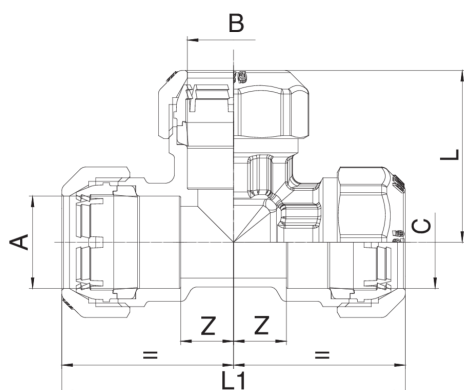

## 563200

Raccordo a tee con anello d'arresto in POM.

**NEW**

### Specifiche tecniche

A X B X C	BOX	MASTER BOX	CODICE	CH	L	L1	Z
20 x 20 x 20	15	60	56320020	34	39,5	79	12
25 x 25 x 25	10	40	56320025	41	48	96	15
32 x 32 x 32	6	24	56320032	51	56	112	17,5
40 x 40 x 40	2	8	56320040	59	71	142	23
50 x 50 x 50	2	8	56320050	70	79,5	159	28,5
63 x 63 x 63	2	4	56320063	87	96,5	193	36
75 x 75 x 75 <sup>1 2</sup>	1	2	57320075	-	115	133	40
90 x 90 x 90 <sup>1 2</sup>	-	1	57320090	-	133	267	43