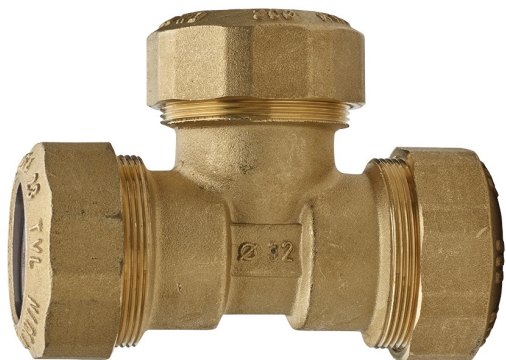

563200

Raccordo a tee con anello d'arresto in POM.

NEW

Specifiche tecniche

A X B X C	BOX	MASTER BOX	CODICE	CH	L	L1	Z
20 x 20 x 20	15	60	56320020	34	39,5	79	12
25 x 25 x 25	10	40	56320025	41	48	96	15
32 x 32 x 32	6	24	56320032	51	56	112	17,5
40 x 40 x 40	2	8	56320040	59	71	142	23
50 x 50 x 50	2	8	56320050	70	79,5	159	28,5
63 x 63 x 63	2	4	56320063	87	96,5	193	36
75 x 75 x 75 ^{1 2}	1	2	57320075	-	115	133	40
90 x 90 x 90 ^{1 2}	-	1	57320090	-	133	267	43

¹ Con flangia.

² Art. 573200.

Applicazioni