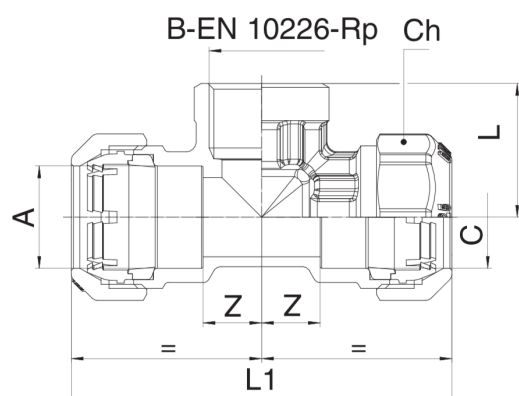

563100

Raccordo a tee femmina con anello d'arresto in POM.

NEW

Specifiche tecniche

A x B x C	BOX	MASTER BOX	CODICE	I	CH	L	L1	Z
A x B x 20	15	60	563100200420	15	34	29,5	79	12
A x B x 25	10	40	563100250525	16,3	41	34	96	15
A x B x 32	6	24	563100320632	19,1	51	39,5	112	17,5
A x B x 40	4	16	563100400740	21,4	59	48	142	23
A x B x 50	2	8	563100500850	21,4	70	60	159	28,5
A x B x 63	2	4	563100631063	25,7	87	73	193	36
A x B x 75 ^{1,2}	1	2	573100751275	29	-	75	226	40
A x B x 90 ^{1,2}	-	1	573100901490	32	-	75	259	43
A x B x 110 ^{1,2}	-	1	57310011018110	35	-	100	280	46

¹ Con flangia.

² Art. 573100.

Applicazioni