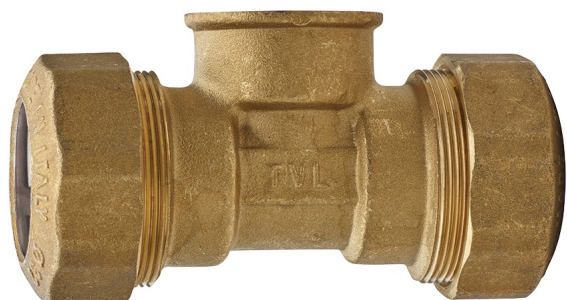

563100

Raccordo a tee femmina con anello d'arresto in POM.

NEW

Specifiche tecniche

A x B x C	BOX	MASTER BOX	CODICE	I	CH	L	L1	Z
A x B x 20	15	60	563100200420	15	34	29,5	79	12
A x B x 25	10	40	563100250525	16,3	41	34	96	15
A x B x 32	6	24	563100320632	19,1	51	39,5	112	17,5
A x B x 40	4	16	563100400740	21,4	59	48	142	23
A x B x 50	2	8	563100500850	21,4	70	60	159	28,5
A x B x 63	2	4	563100631063	25,7	87	73	193	36
A x B x 75 ^{1,2}	1	2	573100751275	29	-	75	226	40
A x B x 90 ^{1,2}	-	1	573100901490	32	-	75	259	43
A x B x 110 ^{1,2}	-	1	57310011018110	35	-	100	280	46

¹ Con flangia.

² Art. 573100.

Applicazioni