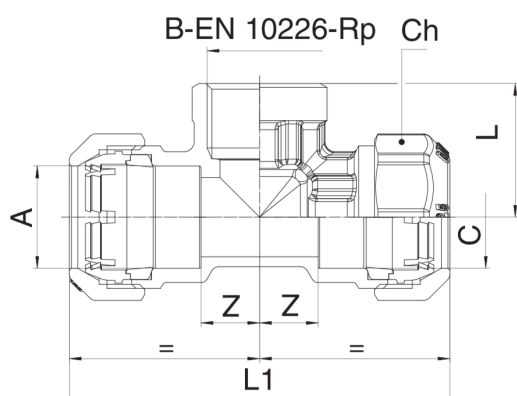

## 563100

Raccordo a tee femmina con anello d'arresto in POM.

**NEW**

### Specifiche tecniche

A x B x C	BOX	MASTER BOX	CODICE	I	CH	L	L1	Z
A x B x 20	15	60	563100200420	15	34	29,5	79	12
A x B x 25	10	40	563100250525	16,3	41	34	96	15
A x B x 32	6	24	563100320632	19,1	51	39,5	112	17,5
A x B x 40	4	16	563100400740	21,4	59	48	142	23
A x B x 50	2	8	563100500850	21,4	70	60	159	28,5
A x B x 63	2	4	563100631063	25,7	87	73	193	36
A x B x 75 <sup>1,2</sup>	1	2	573100751275	29	-	75	226	40
A x B x 90 <sup>1,2</sup>	-	1	573100901490	32	-	75	259	43
A x B x 110 <sup>1,2</sup>	-	1	57310011018110	35	-	100	280	46