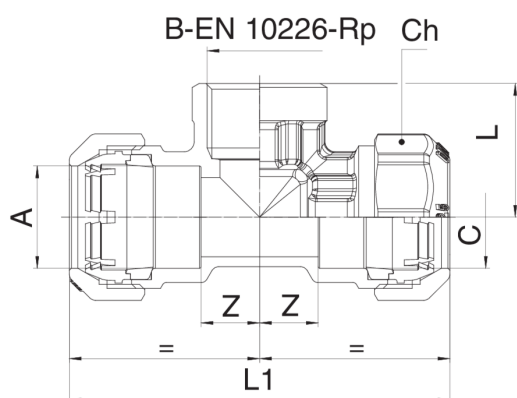

## 563100

Raccordo a tee femmina con anello d'arresto in POM.

**NEW**

### Specifiche tecniche

A x B x C	BOX	MASTER BOX	CODICE	I	CH	L	L1	Z
A x B x 20	15	60	563100200420	15	34	29,5	79	12
A x B x 25	10	40	563100250525	16,3	41	34	96	15
A x B x 32	6	24	563100320632	19,1	51	39,5	112	17,5
A x B x 40	4	16	563100400740	21,4	59	48	142	23
A x B x 50	2	8	563100500850	21,4	70	60	159	28,5
A x B x 63	2	4	563100631063	25,7	87	73	193	36
A x B x 75 <sup>1,2</sup>	1	2	573100751275	29	-	75	226	40
A x B x 90 <sup>1,2</sup>	-	1	573100901490	32	-	75	259	43
A x B x 110 <sup>1,2</sup>	-	1	57310011018110	35	-	100	280	46